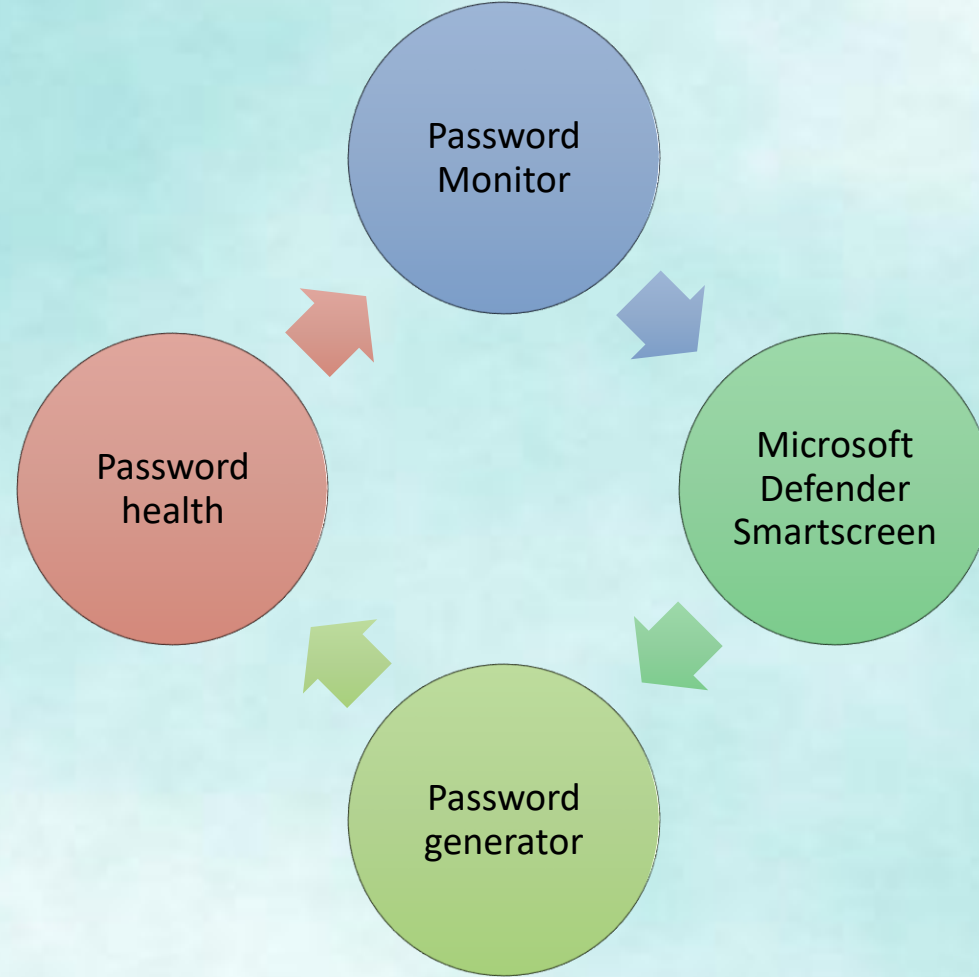

بناء مميزات تعمل بالذكاء
الاصطناعي تعزز تجربة التصفح
الخاصة بك

يحتوى على مميزات أمان مدمجة للمساعدة
فى الحفاظ على حمايتك عبر الانترنت

تقديم المتصفح Bing والذي
يعمل بالذكاء الاصطناعي

تعزير تجربة التصفح مع أداء وسرعة عالميين تم تحسينهما بشكل أفضل مع ويندوز

Efficiency
mode

Clarity Boost

Startup
boost

Sleeping tabs

PC gaming
performance

يحتوى على مميزات أمان مدمجة للمساعدة فى الحفاظ على حمايتك عبر الانترنت

أدوات مايكروسوفت ايدج التي تساعدك على التنظيم

- Turn off vertical tabs
- Search tabs
- Recently closed tabs
- Tabs from other devices
- Add all tabs to Collections
- Move all tabs to a new workspace

collections

Vertical tabs

Work spaces

أدوات مايكروسوفت ايدج التي تعمل بالذكاء الاصطناعي

Read aloud

compose

translate

editor

Bing chat

Bing image creator

Immersive reader

محرك البحث Bing

Bing محرك بحث تمتلكه شركة مايكروسوفت وجاء بديلا لـ **windows live**, **MSN** يوفر مجموعة كبيرة من المميزات بما في ذلك منتجات الويب والفيديو والصور وخريطة البحث والفلاتر المتقدمة التي تتيح للمستخدمين تحسين نتائج البحث .