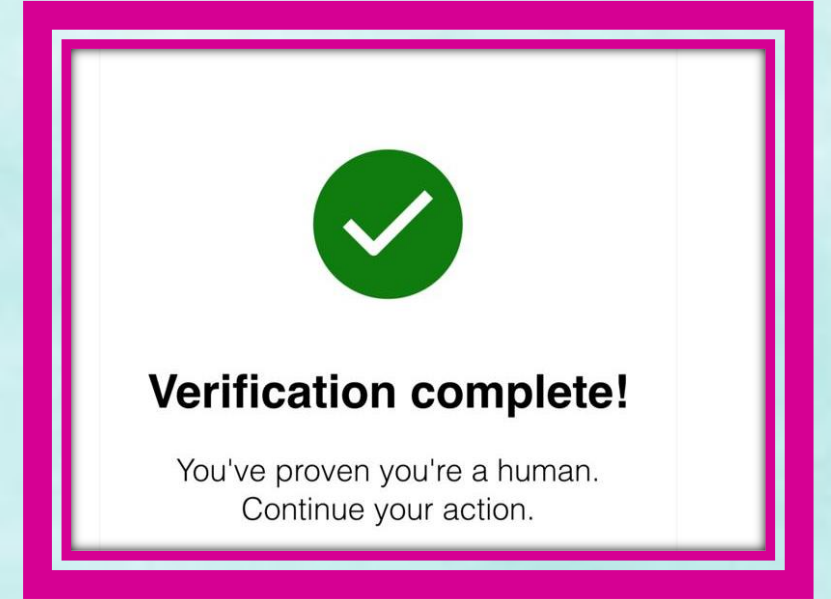

Month Day Year

A child account enables you to enforce parental controls and impose usage limits for this device for reasons of privacy and safety. You can manage these settings using our Family Safety app. Learn more at <https://aka.ms/family-safety-app>

Next

اكتب المزيد من البيانات الشخصية

انشاء حساب على Microsoft Edge

قم بالدخول على موقع مايكروسوفت ايدج واتبع الخطوات التالية

قم بحل اللغز

اضغط على تأكيد الحل

اكتمال التسجيل

انشاء حساب على Microsoft Edge