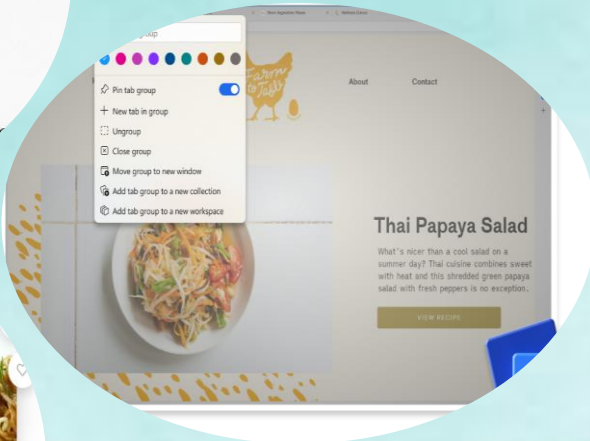

Efficiency
mode

Clarity Boost

Startup
boost

Sleeping tabs

PC gaming
performance

يحتوى على مميزات أمان مدمجة للمساعدة فى الحفاظ على حمايتك عبر الانترنت

أدوات مايكروسوفت ايدج التي تساعدك على التنظيم

- Turn off vertical tabs
- Search tabs
- Recently closed tabs
- Tabs from other devices
- Add all tabs to Collections
- Move all tabs to a new workspace

collections

Vertical tabs

Work spaces

أدوات مايكروسوفت ايدج التي تعمل بالذكاء الاصطناعي

Read aloud

compose

translate

editor