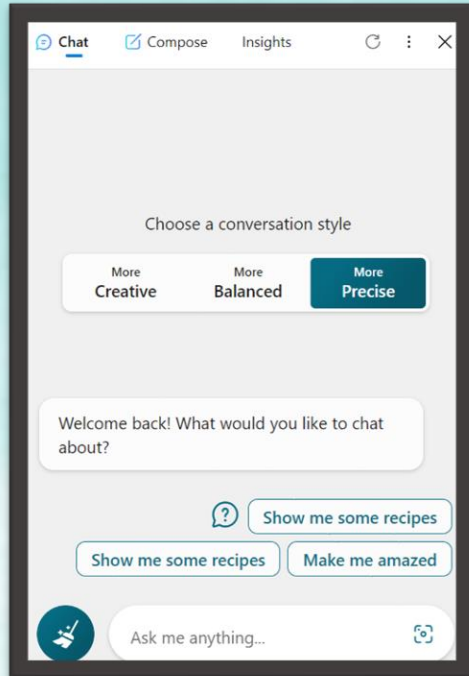

أدوات Bing من الشريط الجانبي لصفحة الويب

يمكنك طرح أسئلة معقدة والحصول على إجابات شاملة أو معلومات ملخصة أو العثور على الهام لذلك في عرض جنباً إلى جنب دون الحاجة إلى التبديل بين علامات التبويب تتميز الدردشة في Bing بإمكانية عرض الصور ومقاطع الفيديو ضمن نتائج البحث بالإضافة إلى ميزة الإجراءات Actions التي من شأنها مساعدة المستخدمين في استكمال المهام دون الحاجة للتنقل بين المواقع

chat

يمكنك إنشاء قصة أو مقال أو إيميل أو مشاركة مدونة أو إنتاج مجموعة من الأفكار حول موضوع معين وبصيغ مختلفة سواء كانت رسمية أو مضحكة أو حماسية

compose