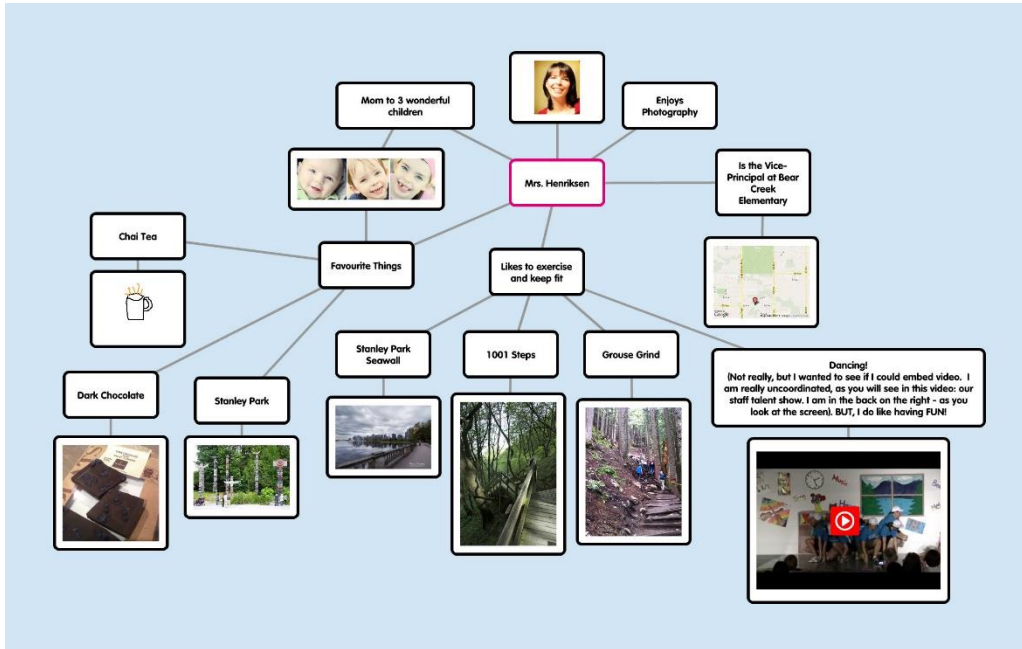

البرامج المقترحة للأسبوع العربي للبرمجة

Popplet Lite

الخرائط الذهنية الرقمية

4- بإمكانك إضافة شكل باليمين أو اليسار
بالضغط على الأيقونة الموضحة

3- بإمكانك إضافة شكل بالأعلى أو الأسفل
بالضغط على الأيقونة الموضحة

2- سيظهر أمامك الشكل أدناه

1- للبدء، انقر مرتين في الوسط

لحفظ الخريطة

5- الإعدادات

لتغيير لون الشكل

لإضافة النص

لإضافة صورة

للرسم